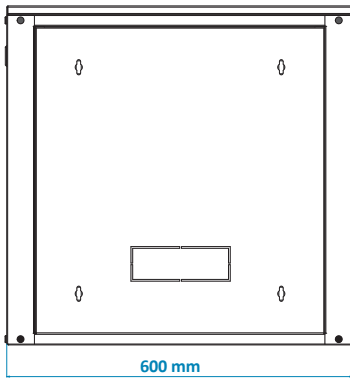

■ 12U 600X600

SIDE VIEW