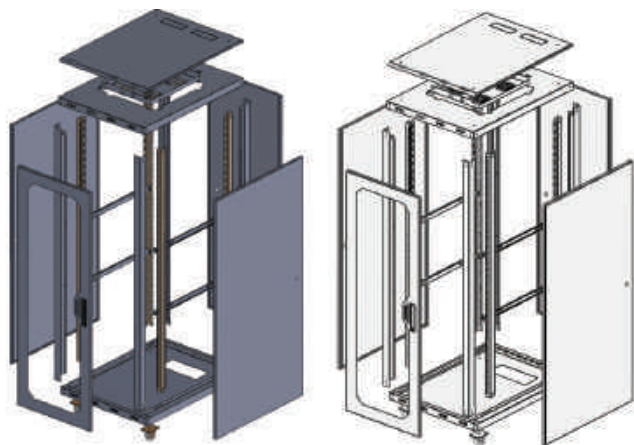

600X800 STANDING FLOOR TYPE CABINETS

■ 12U 600X800 ■ 16U 600X800 ■ 20U 600X800 ■ 22U 600X800

■ 26U 600X800 ■ 32U 600X800 ■ 36U 600X800 ■ 42U 600X800

600*800 STANDING FLOOR TYPE CABINET	HEIGHT*WIDTH*DEPTH	Desi	List Price
12U 600X800 STANDING FLOOR TYPE CABINET	600X600X800	65	255,00 \$
16U 600X800 STANDING FLOOR TYPE CABINET	910X600X800	145	342,00 \$
20U 600X800 STANDING FLOOR TYPE CABINET	1090X600X800	174	375,00 \$
22U 600X800 STANDING FLOOR TYPE CABINET	1180X600X800	198	420,00 \$
26U 600X800 STANDING FLOOR TYPE CABINET	1350X600X800	216	470,00 \$
28U 600X800 STANDING FLOOR TYPE CABINET	1450X600X800	232	500,00 \$
32U 600X800 STANDING FLOOR TYPE CABINET	1620X600X800	259	530,00 \$
36U 600X800 STANDING FLOOR TYPE CABINET	1800X600X800	288	605,00 \$
39U 600X800 STANDING FLOOR TYPE CABINET	1930X600X800	309	645,00 \$
42U 600X800 STANDING FLOOR TYPE CABINET	2070X600X800	331	705,00 \$
44U 600X800 STANDING FLOOR TYPE CABINET	2160X600X800	345	755,00 \$
45U 600X800 STANDING FLOOR TYPE CABINET	2200X600X800	350	772,00 \$
47U 600X800 STANDING FLOOR TYPE CABINET	2290X600X800	366	806,00 \$
WROUGHT IRON DOOR	-	-	50,00 \$