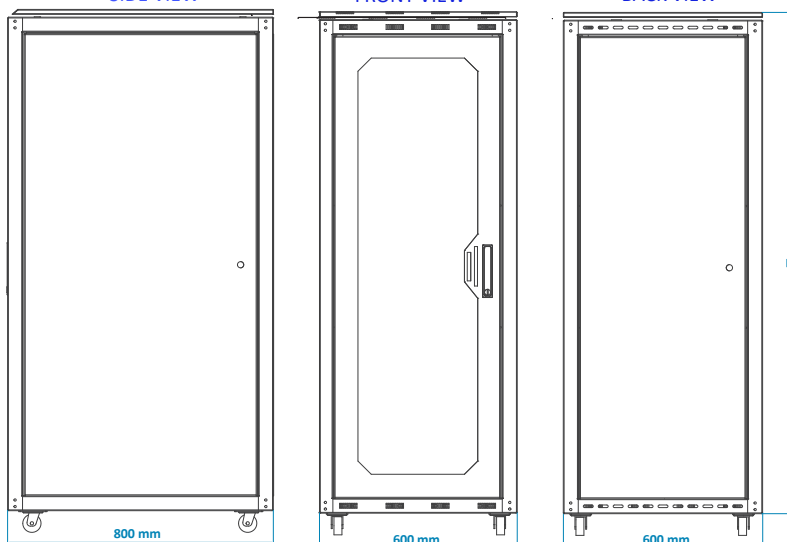

■ 32U 600X800